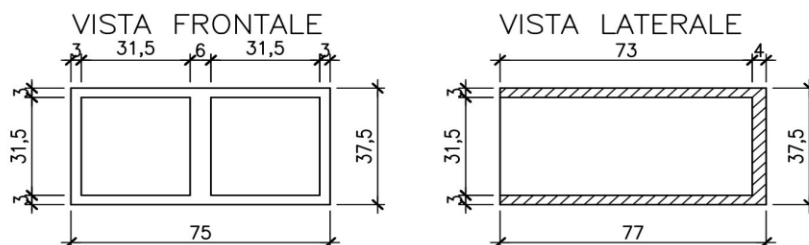

### Ossari Monoblocco

Descrizione Prodotto	Ritiro	Dimensione	H	Spess.	Peso Kg.
Ossari apertura frontale 4 posti	ORD	75x77 est.	75	5	350
Ossari apertura frontale 2 posti	ORD	75x77 est.	37,5	5	175
Ossari apertura frontale singoli	ORD	37,5x77 est.	37,5	65	
Lastra prelapide	ORD	31x31 est.	-	3	7

### CELLETTE PER OSSARI A 4 POSTI

Scala 1:20 – Misure in cm

### CELLETTE PER OSSARI A 2 POSTI

Scala 1:20 – Misure in cm

### CELLETTE PER OSSARI A 1 POSTO

Scala 1:20 – Misure in cm