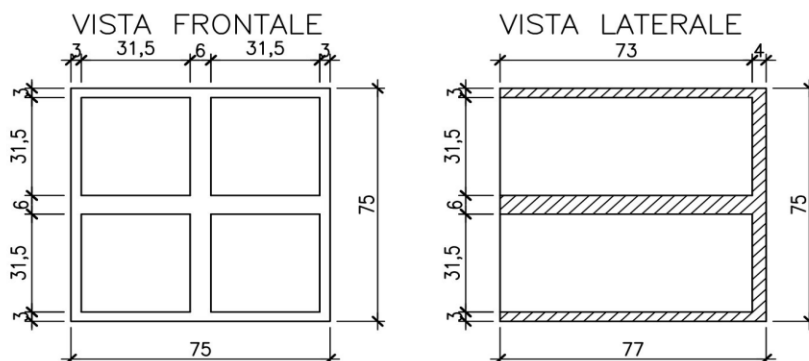

### Ossari Monoblocco

Descrizione Prodotto	Ritiro	Dimensione	H	Spess.	Peso Kg.
Ossari apertura frontale 4 posti	ORD	75x77 est.	75	5	350
Ossari apertura frontale 2 posti	ORD	75x77 est.	37,5	5	175
Ossari apertura frontale singoli	ORD	37,5x77 est.	37,5	65	
Lastra prelapide	ORD	31x31 est.	-	3	7

### CELLETTE PER OSSARI A 4 POSTI

Scala 1:20 – Misure in cm

### CELLETTE PER OSSARI A 2 POSTI

Scala 1:20 – Misure in cm

### CELLETTE PER OSSARI A 1 POSTO

Scala 1:20 – Misure in cm